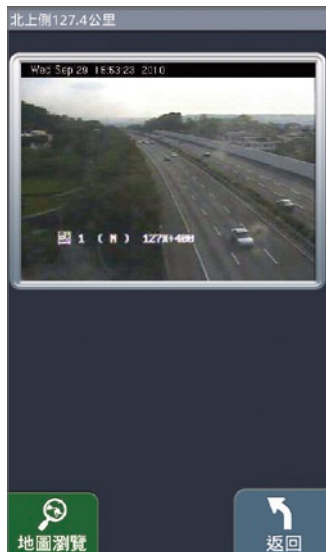

## 隨身趴趴走 導航不迷路

### 軟體名稱：PAPAGO! M7

GALAXY Tab也有專用的PAPAGO! M7 高畫質版本，將Tab變身為7吋螢幕的導航機，無論找景點、查門牌、接收即時路況，都能滿足使用者導航功能的需求！另外增加國道路況與電話導航新功能，使用更方便。

1 功能目錄的查詢功能相當直覺，想去的地方或地點，點選對應圖示即可開始搜尋。

2 所查詢的資訊會依不同類別以圖示做區隔，方便使用者點選時快速辨別操作。

3 導航畫面可分辨平面及高架道路，具備3D實景地標及路口擬真顯示圖輔助導航行駛。